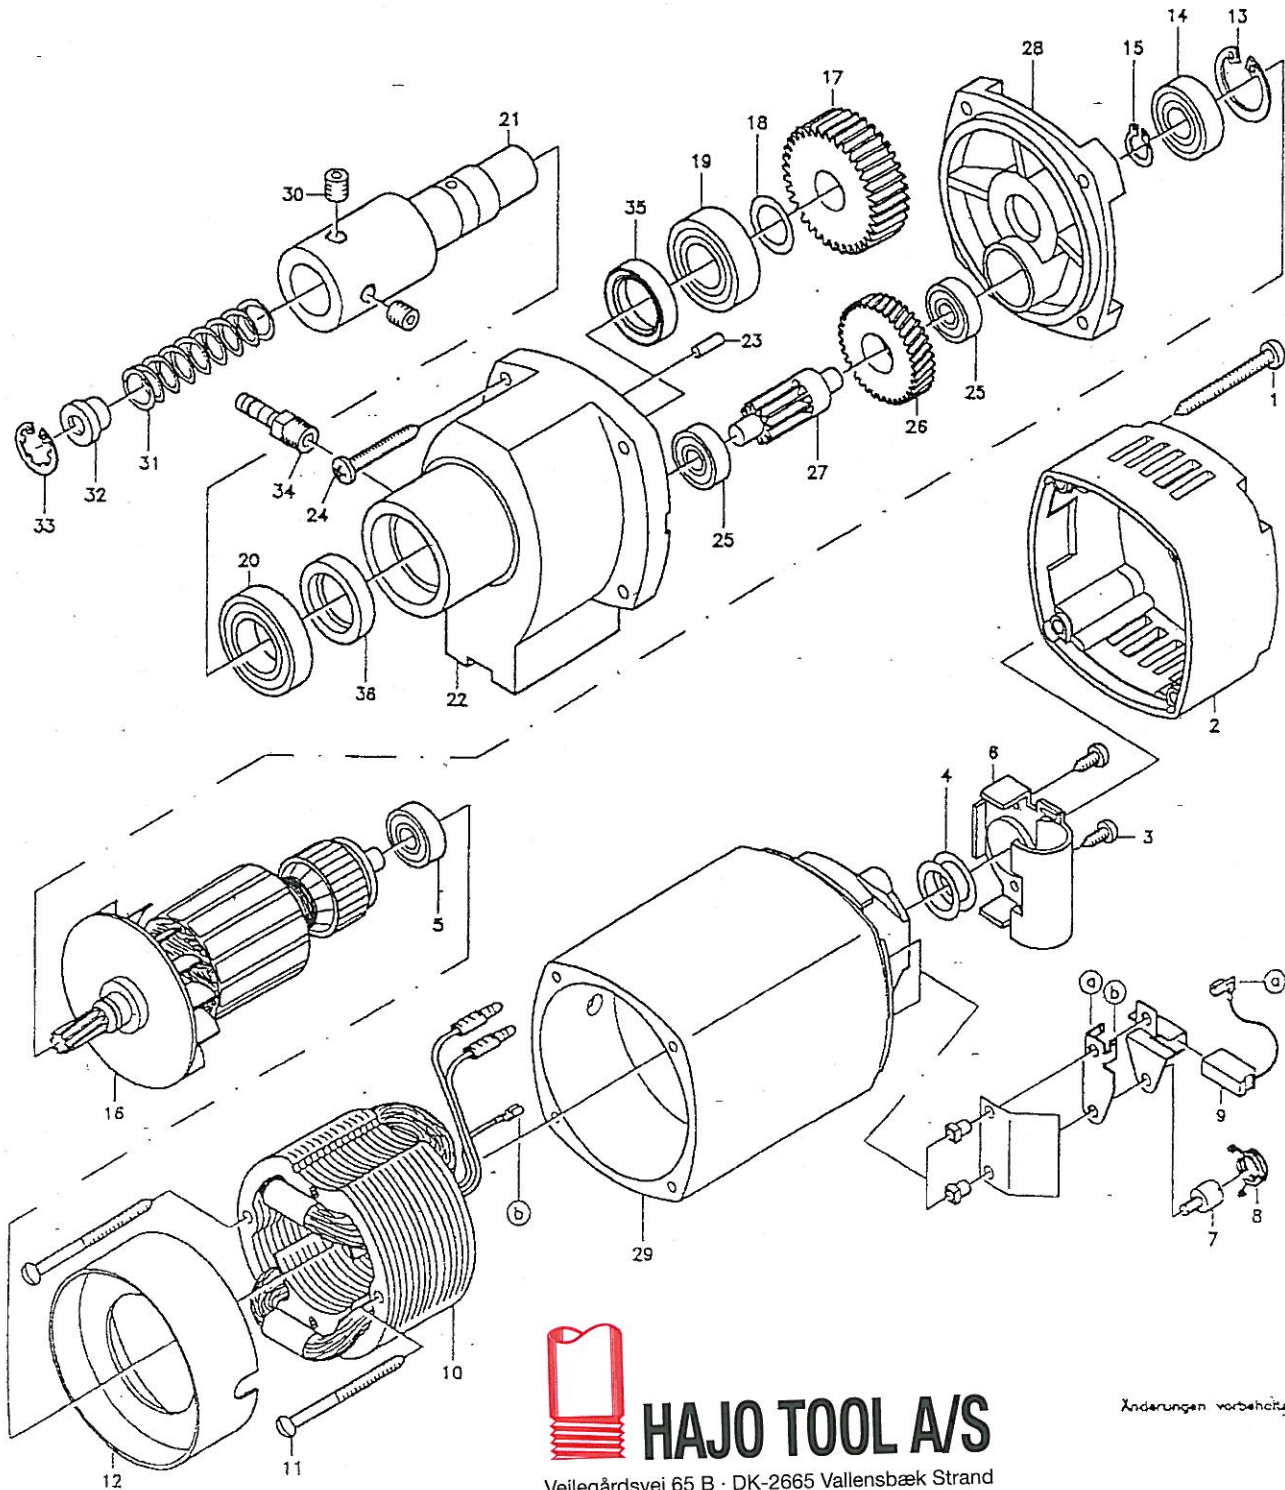

Ersatzteilliste Rotabest Piccolo 30/1 Motor MBN 13 A	Spare Parts List Rotabest Piccolo 30/1 Motor MBN 13 A	Liste de pièces de rechange Rotabest Piccolo 30/1 Moteur MBN 13 A

HAJO TOOL A/S

Vejlegårdsvej 65 B · DK-2665 Vallensbæk Strand
Tel +45 4444 2400 · Fax +45 4444 0833
www.hajo.dk · E-mail: hajo@hajo.dk

Änderungen vorbehalten