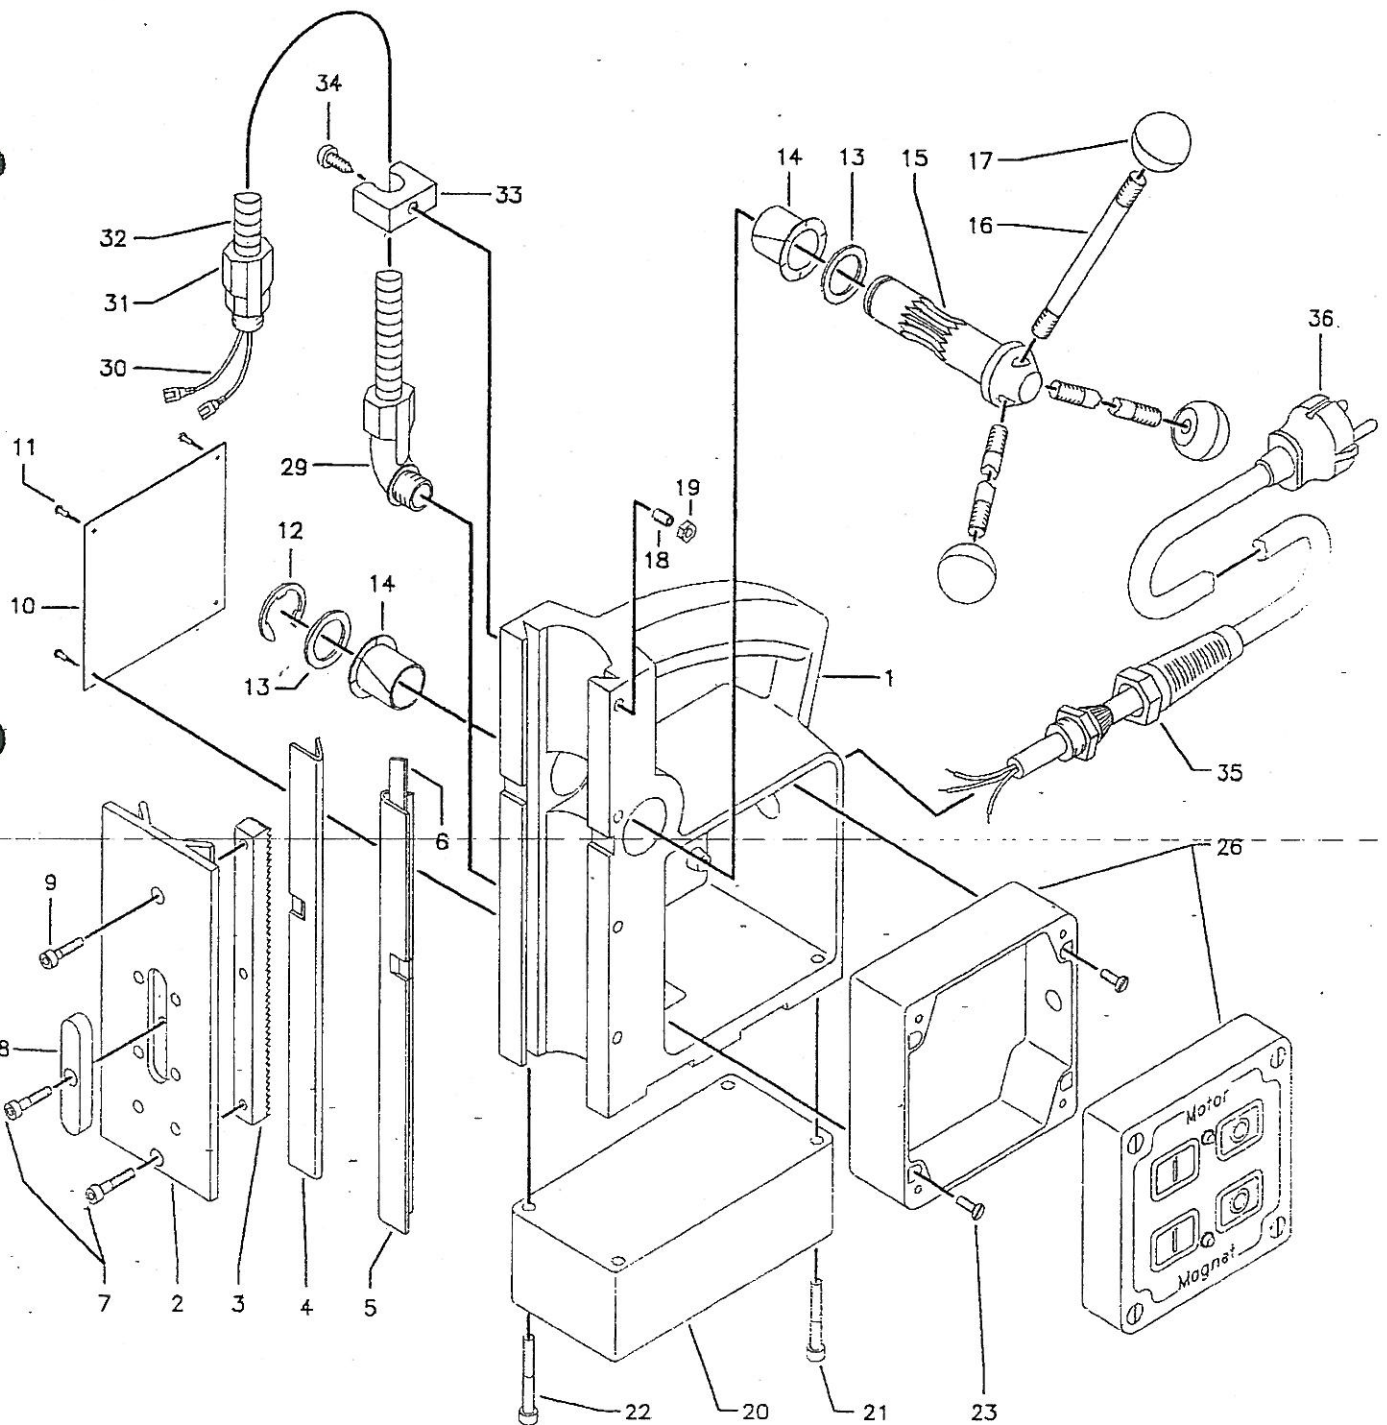

Ersatzteilliste Rotabest Piccolo Magnetständer ab Geräte-Nr. 3079..	Spare Parts List Rotabest Piccolo Magnet Stand as from serial n° 3079..	Liste de pièces de rechange Rotabest Piccolo Socle magnétique De la machine no. 3079..

Vejlegårdsvej 65 B · DK-2665 Vallensbæk Strand
Tel +45 4444 2400 · Fax +45 4444 0833
www.hajo.dk · E-mail: hajo@hajo.dk