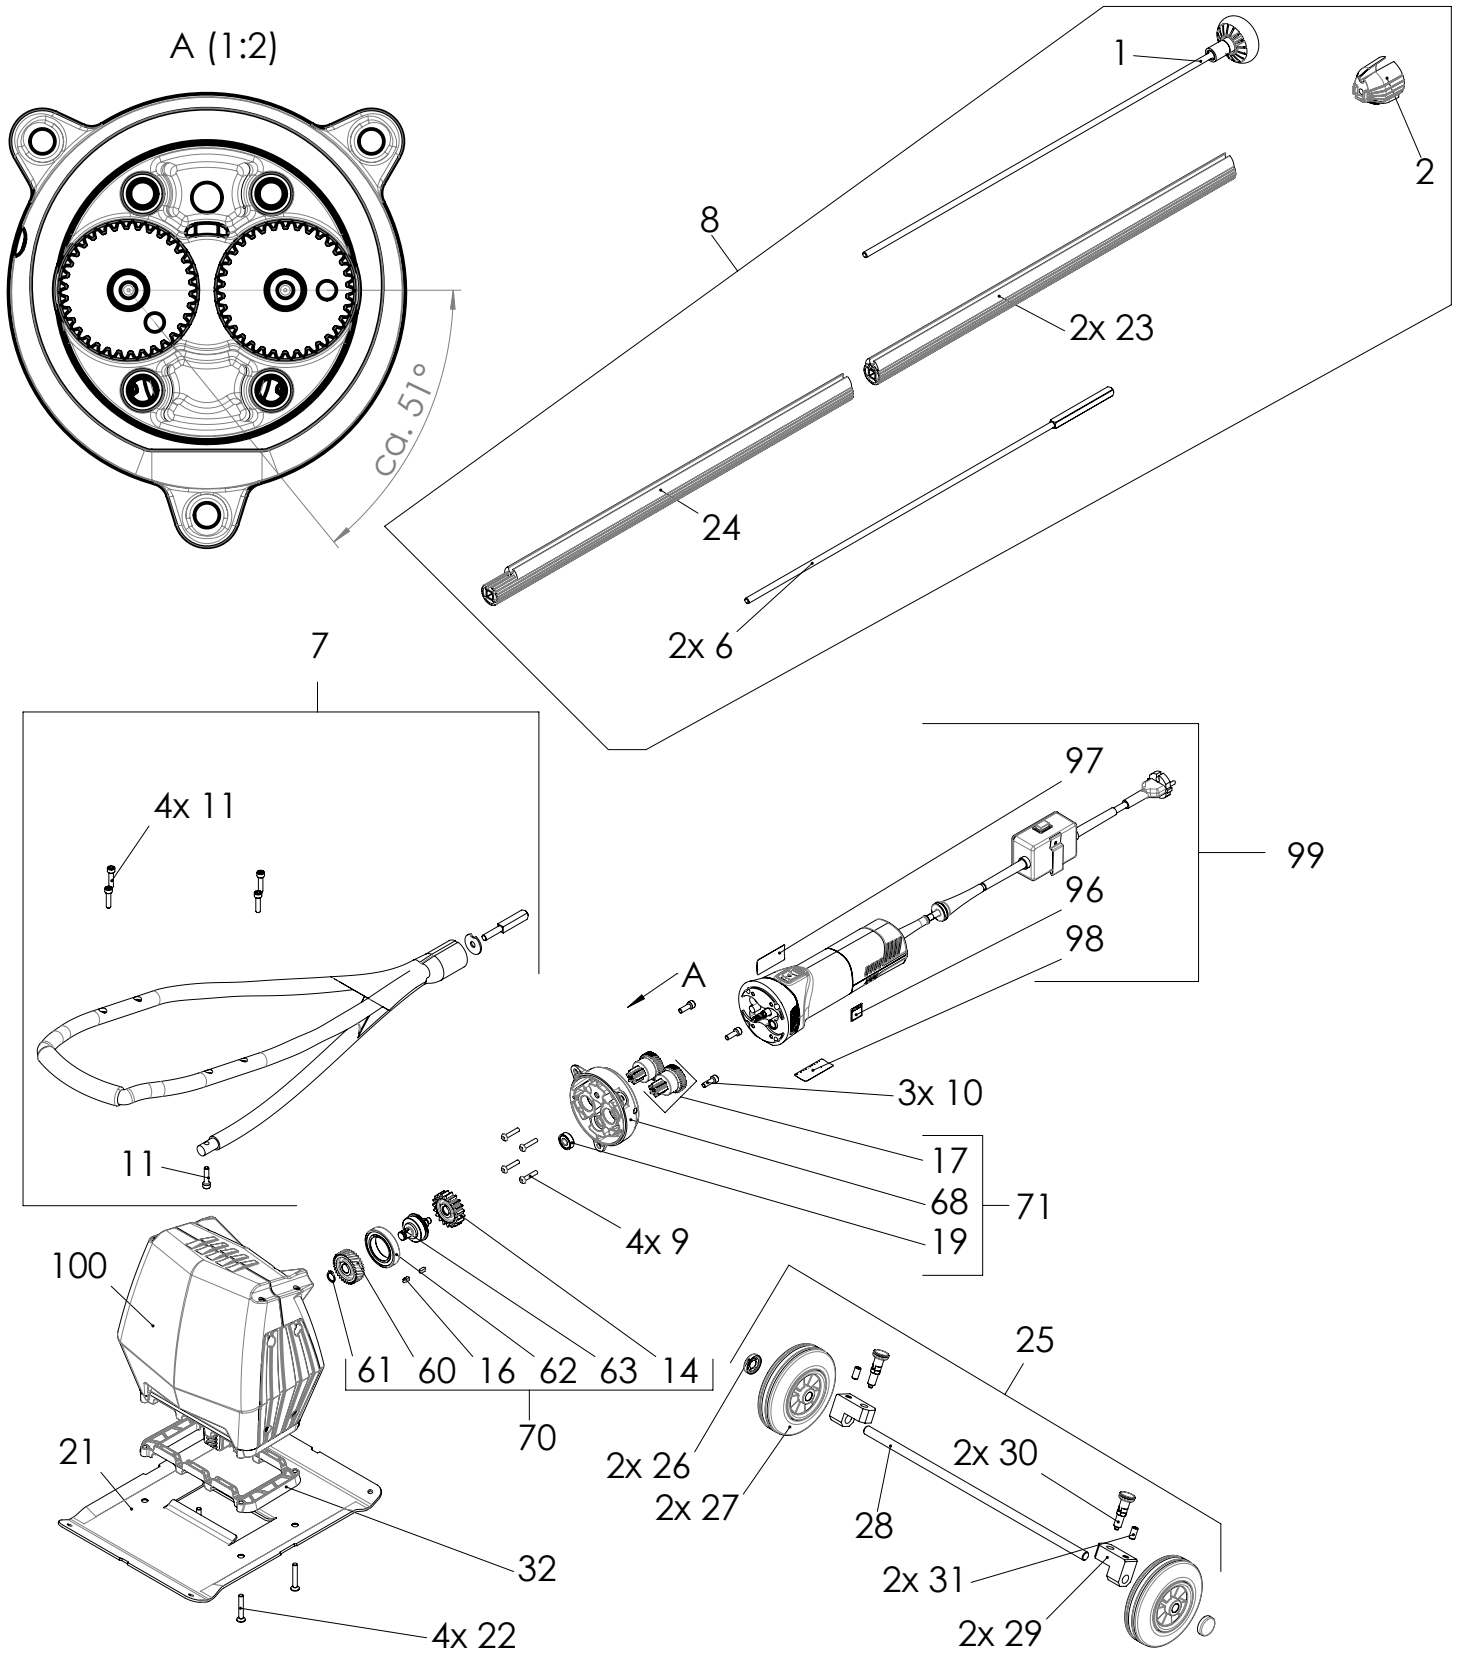

## TruTool TSC 100 (3A1)

订货号	备件		
No. D'ORDINE	PEZZO DI RICAMBIO	29	1634355
NO. DE REF.	PIEZA DE RECAMBIO	30	0450081
NO. DE REF.	PIECE DE RECHANGE	31	0013749
NO BEST.-NR.	ERSATZTEIL	32	1734714
1	1819825	60	2029443
2	1847608	61	0021130
6	1819826	62	2302745
7	1661331	63	2029549
8	1819918 Incl. Adapter	68	2303381
9	0359353	70	2303221
10	0014737	71	2303210
11	0014770	96	0143643
14	1617403	97	2597581
16	0012289	98	2598891 D 230V 50/60Hz
17	2559802		2598891 CH 230V 50/60Hz
19	0027669		2598893 GB 110V 50Hz
21	1619017		2598895 USA 120V 50/60Hz
22	1727774		2598894 KR 220V 60Hz
23	1847813		2598892 CN 220V 50Hz
24	1847812	99	2599248 D 230V 50/60Hz
25	1634956		2599249 CH 230V 50/60Hz
26	1640812		2599250 GB 110V 50Hz
27	1640743		2599251 USA 120V 50/60Hz
28	1634353		2599252 KR 220V 60Hz
			2599253 CN 220V 50Hz
		100	→ Blatt-No: 3,4

## Getriebekopf

订货号 备件 No. D'ORDINE PEZZO DI RICAMBIO NO. DE REF. PIEZA DE RECAMBIO NO. DE REF. PIECE DE RECHANGE ORDER NO. SPARE PART NO BEST.-NR. ERSATZTEIL					
			133	1640811	
			134	1635157	
			135	2046587	
			136	1681498	
			138	1644867	Set No.3 (incl. 139 + 130)
				1644868	Set No.2 (incl. 139 + 130)
			139	1692842	
			140	0144020	
			150	1708287	
			200	2261440	
			210	1640646	
			211	1617345	
			212	2001915	
			213	1617379	
			215	0012289	
			250	2261545	
			301	2303209	
			316	2029442	
			320	2303222	
			400	2261543	
			410	1663445	
			420	1663444	
			500	2261544	
102	0383934				
103	1877826				
105	1637973				
106	0010685				
108	0011355				
109	0014800				
114	0119583				
115	0122906				
116	0021130				
117	1635266				
118	1655692				
119	1658451				
121	0014842				
122	1664931				
123	1664932				
124	357954				
125	1965836				
127	1617379				
128	4145134				
130	1633583				
132	0014753				

X (1 : 1)