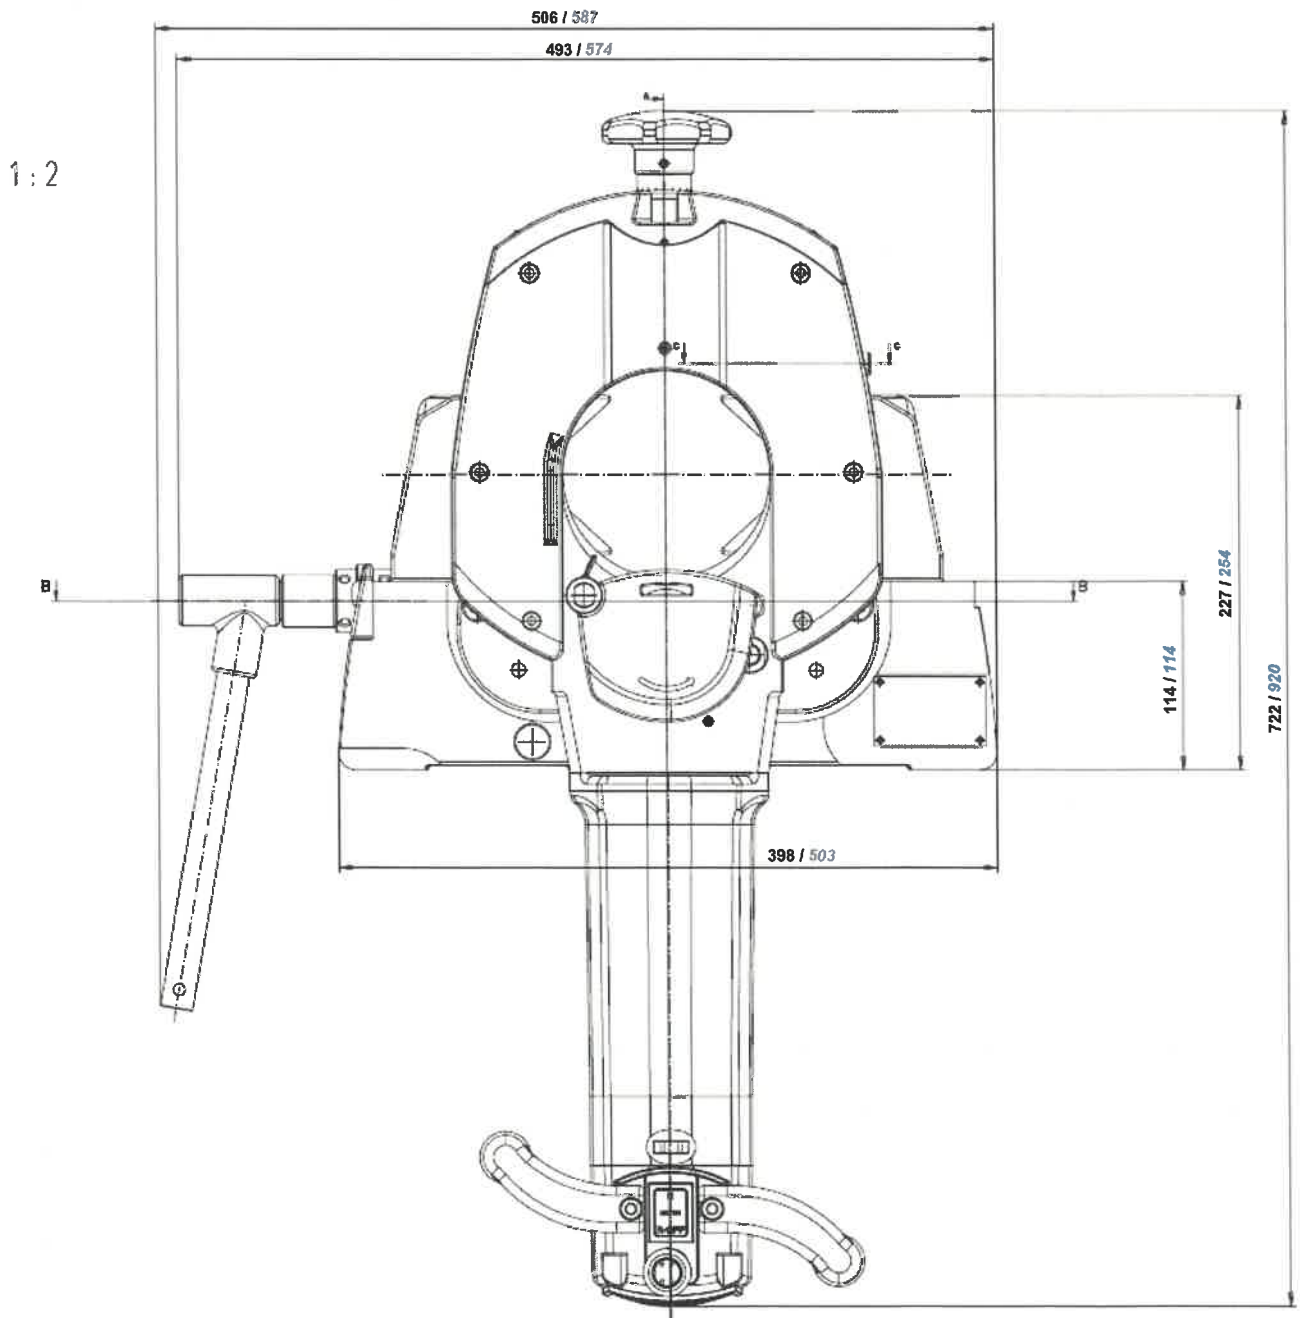

**GF 4 / GF 6**

Måltegnning for

⇒ Maß-Zeichnung / Dimensional sketch  
(in mm)

**HAJO TOOL**  
PROFESSIONELT SPECIALVÆRKTØJ

Vejlegårdsvej 65 B • DK-2665 Vallensbæk  
Telefon +45 4444 2400 • Fax +45 4444 0833  
www.hajo.dk • hajo@hajo.dk