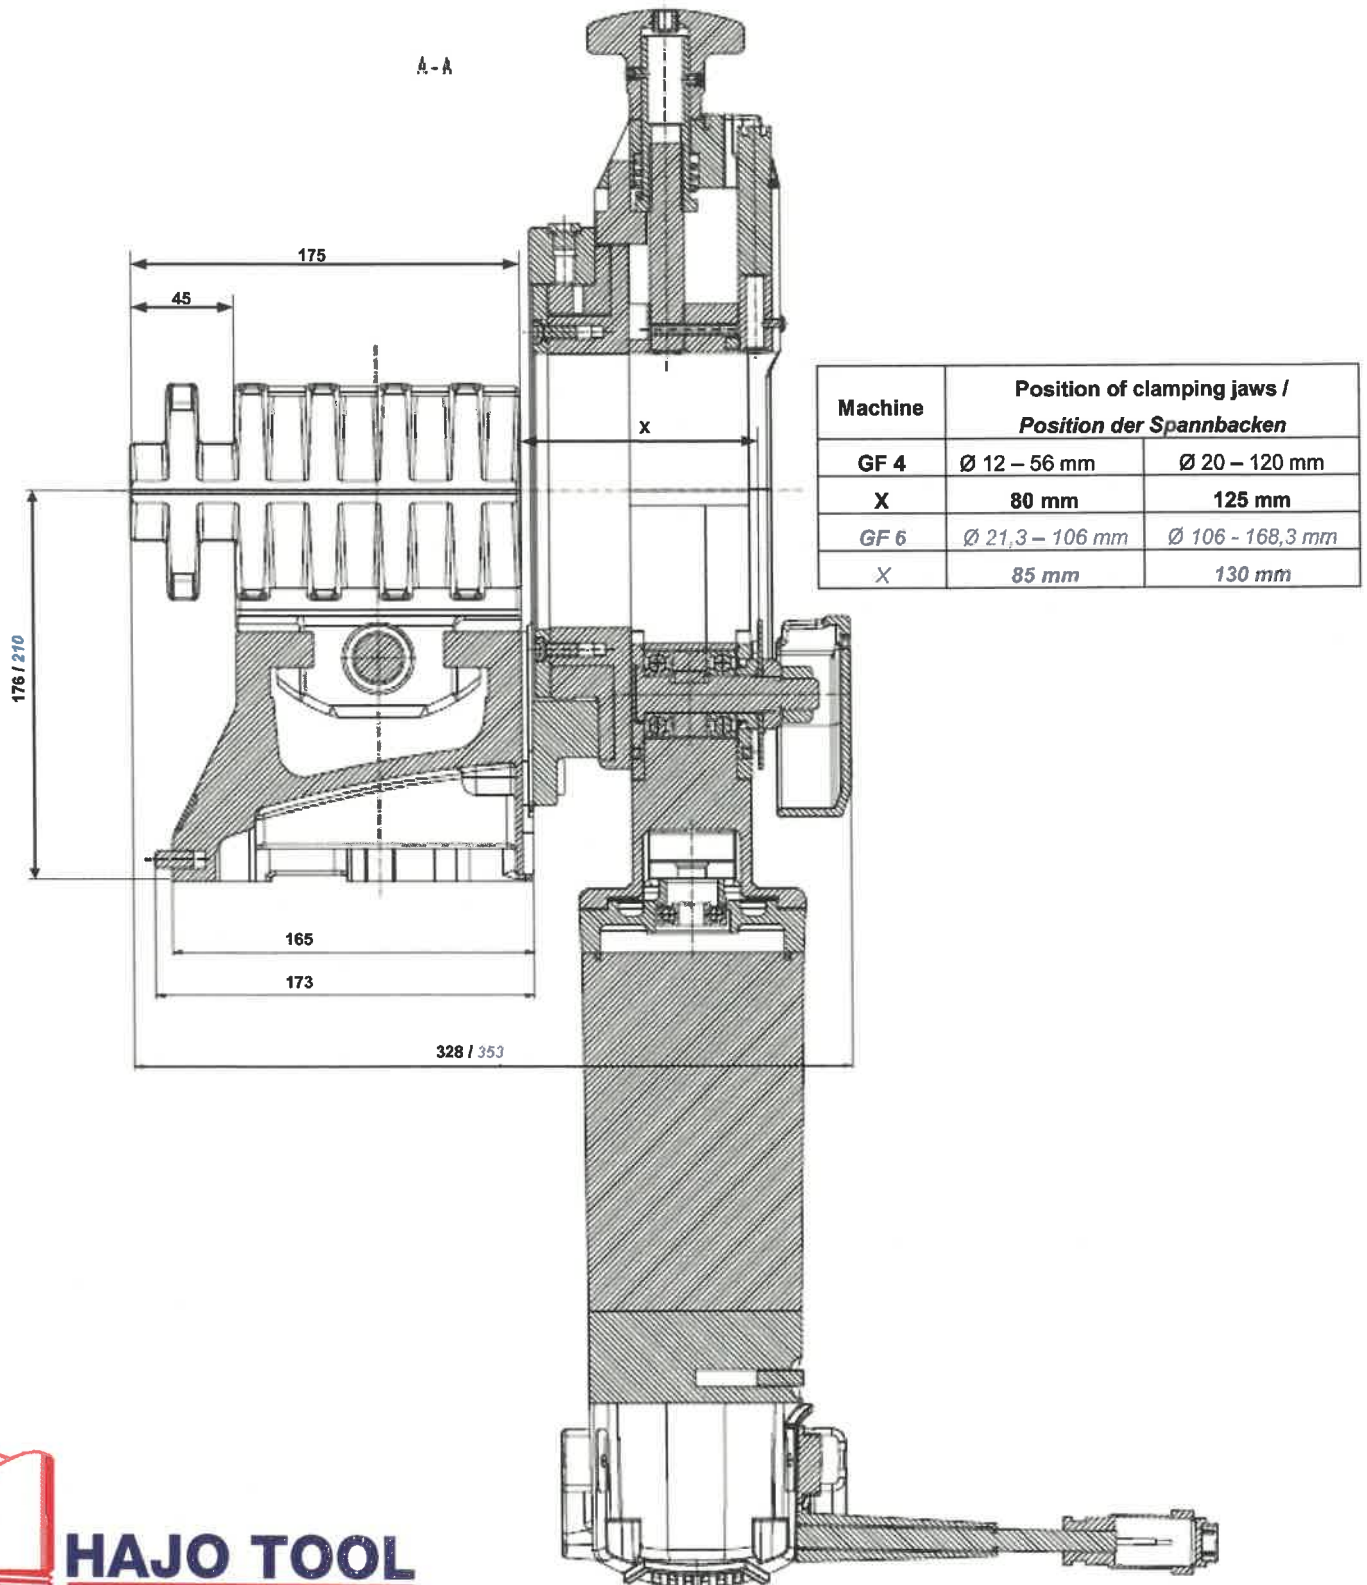

**GF 4 / GF 6**

Måltegnning for

⇒ Maß-Zeichnung / Dimensional sketch  
(in mm)

**HAJO TOOL**  
PROFESSIONELT SPECIALVÆRKTØJ

Vejlegårdsvej 65 B • DK-2665 Vallensbæk  
Telefon +45 4444 2400 • Fax +45 4444 0833  
www.hajo.dk • hajo@hajo.dk